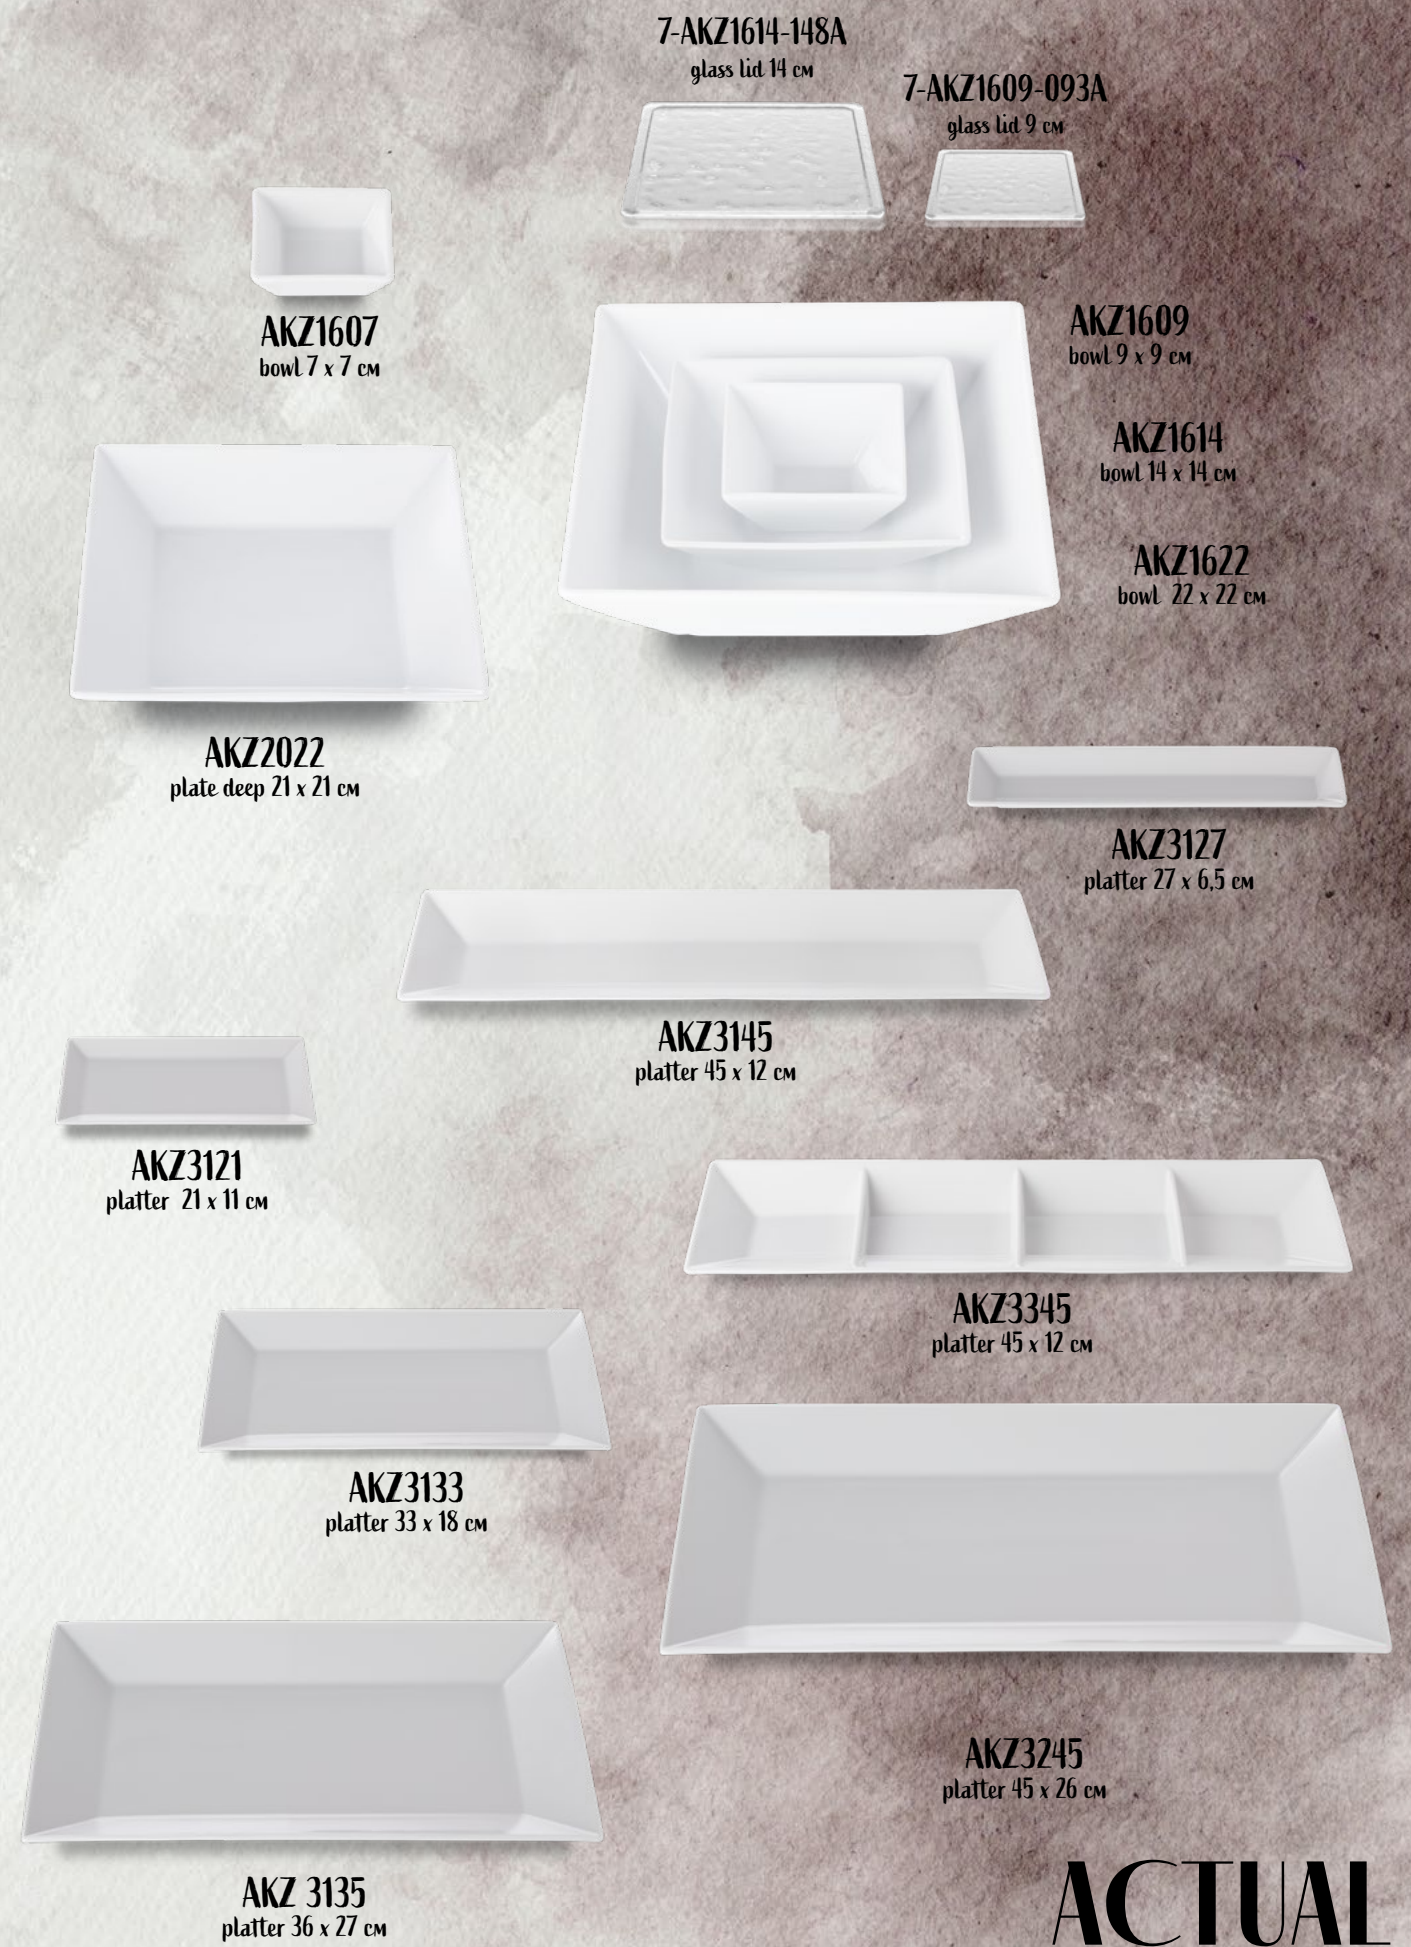

LAU3245
platter 47x27 cm

LAM3121
platter 22x11 cm

LAU3133
platter 33x18 cm

LAU3145
platter 45x12 cm

LAM3145
platter 45x12 cm

A. B. S.
big variety

ACTUAL
modern architecture of table

AKZ3038
platter 38 cm

AKZ3050
platter 50 cm

AKZ1623
bowl 23 cm

AKZ1630
bowl 30 cm

AKZ2209
plate flat 9 x 9 cm

AKZ2232
plate flat 33 x 33 cm

AKZ2213
plate flat 13 x 13 cm

AKZ2227
plate flat 27 x 27 cm

AKZ2221
plate flat 21 x 21 cm

AKZ2215
plate flat 15 x 15 cm

ACTUAL
modern architecture of table

ACTUAL
modern architecture of table

GASTRONORM DISHES

for the attractive presentation

GAS 9020
GN 1/1-25

GAS 9011
GN 1/2-25

GAS 9007
GN 1/3-25

GAS 9009
GN 2/4-25

GAS 9060
GN 1/1-65

GAS 9030
GN 1/2-65

GAS 9019
GN 1/3-65

GAS 9008
GN 1/6-65

GAS 9025
GN 2/4-65

GAN 9009
GN 2/4-25

GAN 9020
GN 1/1-25