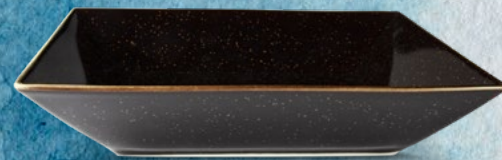

SUNSHINE

MIDNIGHT

LAU1622
bowl 22 cm

LAM1607
dip bowl 7 cm

LAS1607
dip bowl 7 cm

LAU1607
dip bowl 7 cm

LAU2022
plate deep 22 cm

LAM2022
plate deep 22 cm

LAU3345
platter 45x12 cm

A. B. S.
big variety

LAS2215
plate 15 cm

LAU2215
plate 15 cm

LAM2221
plate 21 cm

LAU2221
plate 21 cm

LAU2227
plate 27 cm

LAU3121
platter 22x11 cm